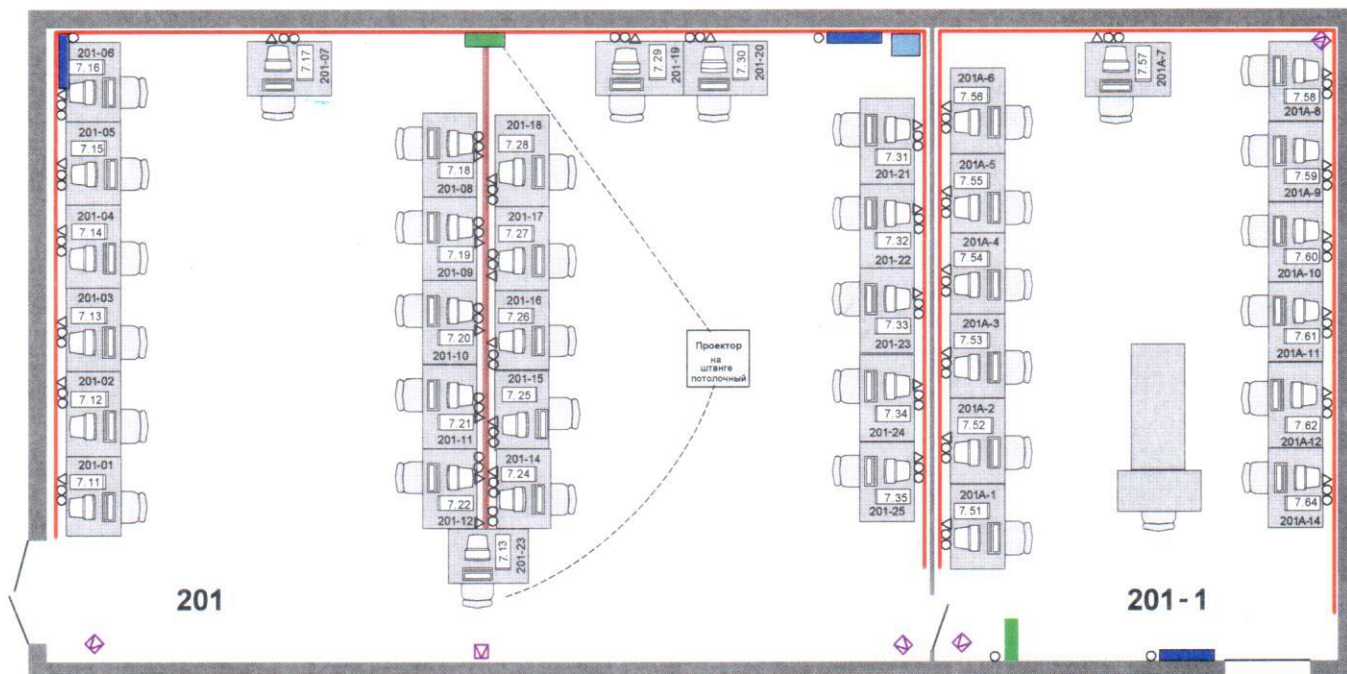

План  
аудитории (лаборатории)  
(с указанием размещения оборудования и мебели)

Схема компьютерного класса (ауд. 201)

- |                               |                             |
|-------------------------------|-----------------------------|
| △ - сетевая розетка           | ■ (blue) - коммутатор       |
| ○ - электрическая розетка     | ■ (dark blue) - кондиционер |
| ■ (green) - воздухоочиститель | ◇ (purple) - видеокамера    |
| — (orange) - кабель канал     |                             |