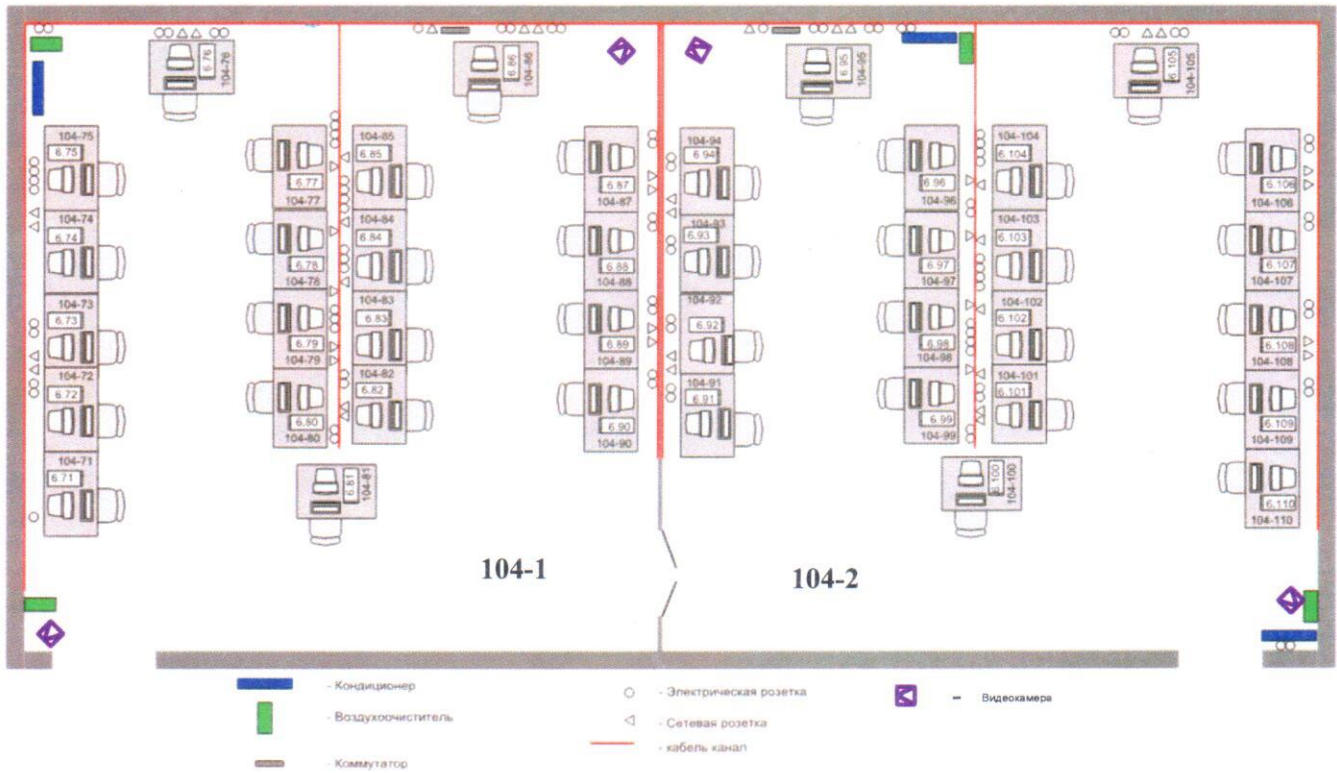

План  
аудитории (лаборатории)  
(с указанием размещения оборудования и мебели)

Масштаб 1:100

Схема компьютерного класса (ауд.104/2)

Начальник УИТ

Файзулин Р.М.

Зав. лабораториями

Илюхин В.В.